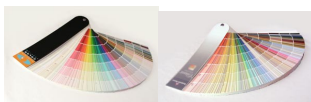

チョークボードカラー開放宣言

～それは、3, 500色のチョークボードが出来るということ？～

ベンジャミンムーアのチョークボードペイント。 コレ→
おかげさまで、大好評をいただいております。

レストラン、ショップ、オフィス、そして子供部屋。
インフォメーション、コミュニケーション、ドローイングと、いろいろなシーンで大活躍です。

すると最近、こんなお問い合わせが増えてきました。

「ほかの色はないの？」

黒板だから黒
一見当り前のことのようにだけど、考えてみれば黒だけでいい理由はありません。

そこで、ハタと思いつきました。

マットフィニッシュは、チョークボードとして使えないかな。
リーガルマットフィニッシュの特長は、水拭きに強いこと。

どうも、マットフィニッシュです

試しに、チャコールグレーをモルトローラーで塗って、書いたり消したりしてみました。
すると、書くのも消すのもスムーズにできるではありませんか！

!! これは、まさにチョークボードだ !!

と、いうことは。

ベンジャミンムーアの3,500色がチョークボードとして使える

カラープレビューも クラシックも どこからも選べるのデス。

そこで当社は、ここに・・・

チョークボードカラーの開放を宣言いたします！

でも、ホワイ系は、チョークが見えにくいかもしれませんね。

開放～

あらあ

荻内塗料株式会社
ベンジャミンムーア事業部
www.yabuwuchi.co.jp

221REGAL MATTE FINISH with MOLT ROLLER